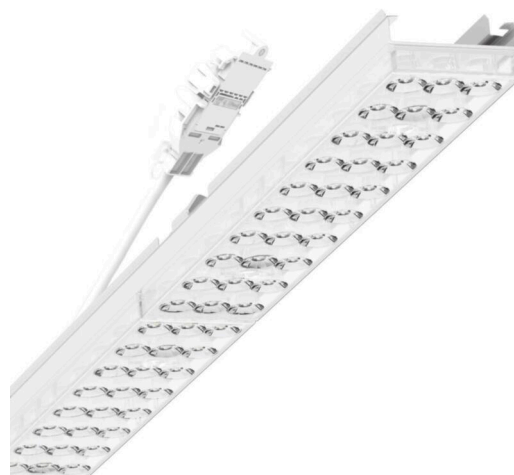

прибородержатель переменный - Individual.Lens.Optic - прямой свет, узко- и широконаправленный - без видимых стыков

Ламподержатель из оцинкованного стального профиля, поверхность покрыта лаком на полиэфирной смоле. Крепление без инструментов с нажимными затворами, встроенными в конструкцию, обеспечивают защиту от кражи и взлома. В несущей трековой шине позиционируется по-разному. Цвет корпуса белый стандартный для электротехники RAL 9016; Прямой узко и широко направленный свет, распространяющийся через линзу «Individual.Lens.Optic» из пластика ПММА. Оптика отдельных линз делает сборку и установку предельно удобными, плоскость легко чистится. Тройные ряды из отдельных линз и лампо-/прибородержатели, идеально согласованные между собой, обеспечивают цельный вид без стыков и неравномерностей Подключение к электросети через присоединительный провод длиной 1 м для свободного позиционирования ламподержателя в световой полосе и 5-полюсную втычную деталь для быстрой сборки со свободным выбором фаз. Сменные блоки, позволяющие легко модернизировать освещение, существенно продлевают срок службы всей осветительной установки.

DEEP-LINK

<https://www.regiolux.de/ru/article/19435006200>

Ссылка	LED 12000lm 865
ηLB	100 %
Φ ↓↑	98 % / 2 %
UGR поп./вдоль	20.3 / 20.6

Механика

цвет корпуса	белый стандартный для электротехники RAL 9016
--------------	---

размеры (LxWxH/DxH)	1531mm x 55mm x 37mm
---------------------	----------------------

вес (нетто)	2kg
-------------	-----

Вид монтажа	сборка трековых систем, световая структура
-------------	--

размеры

L	1531 mm	Длина
В	55 mm	Ширина
н	37 mm	Высота