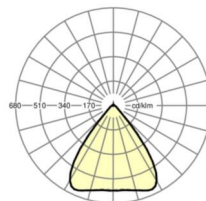

параметры

номер заказа	19435006200
код EAN	4020863412099
номер таможенного тарифа	94051190
Знак прохождения контроля	IP 20, класс защиты I, ENEC10 VDE, F, HACCP DIN10500/Food/IFS-пригодность для применения/BRC, Indoor, CE
Степень ударопрочности IK	IK03 (-20°C bis 25°C)
Температура окружения	ta -20°C в 25°C
Особые свойства	Готовность к IoT «Ready for IoT»
Гарантийный срок	5 лет
Государственные программы поддержки	BEG - государственные субсидии для энергосберегающих зданий (действительна только для Германии)

электротехника

Балласт	Электронный драйвер DALI2 (1 штука)
Мощность системы	68W
сетевое напряжение	230V/50Hz
класс энергосбережения/Источник света	C

Оптика

Оснастка	LED, цветопередача/оттенок света CRI ≥ 80 / 6500K
Допуск для координаты цветности (MacAdam)	3SDCM
Фотобиологическая безопасность (светильник)	RG1
Номинальный световой поток	11418lm
Срок службы LED	50000h L80/B10 (Tq 25°C)
светоотдача светильников	167lm/W
Угол излучения	80° (C0) / 80° (C90)
UGR поп./вдоль	20.3 / 20.6

DEEP-LINK

<https://www.regiolux.de/ru/article/19435006200>

Ссылка	LED 12000lm 865
ηLB	100 %
Φ ↓↑	98 % / 2 %
UGR поп./вдоль	20.3 / 20.6